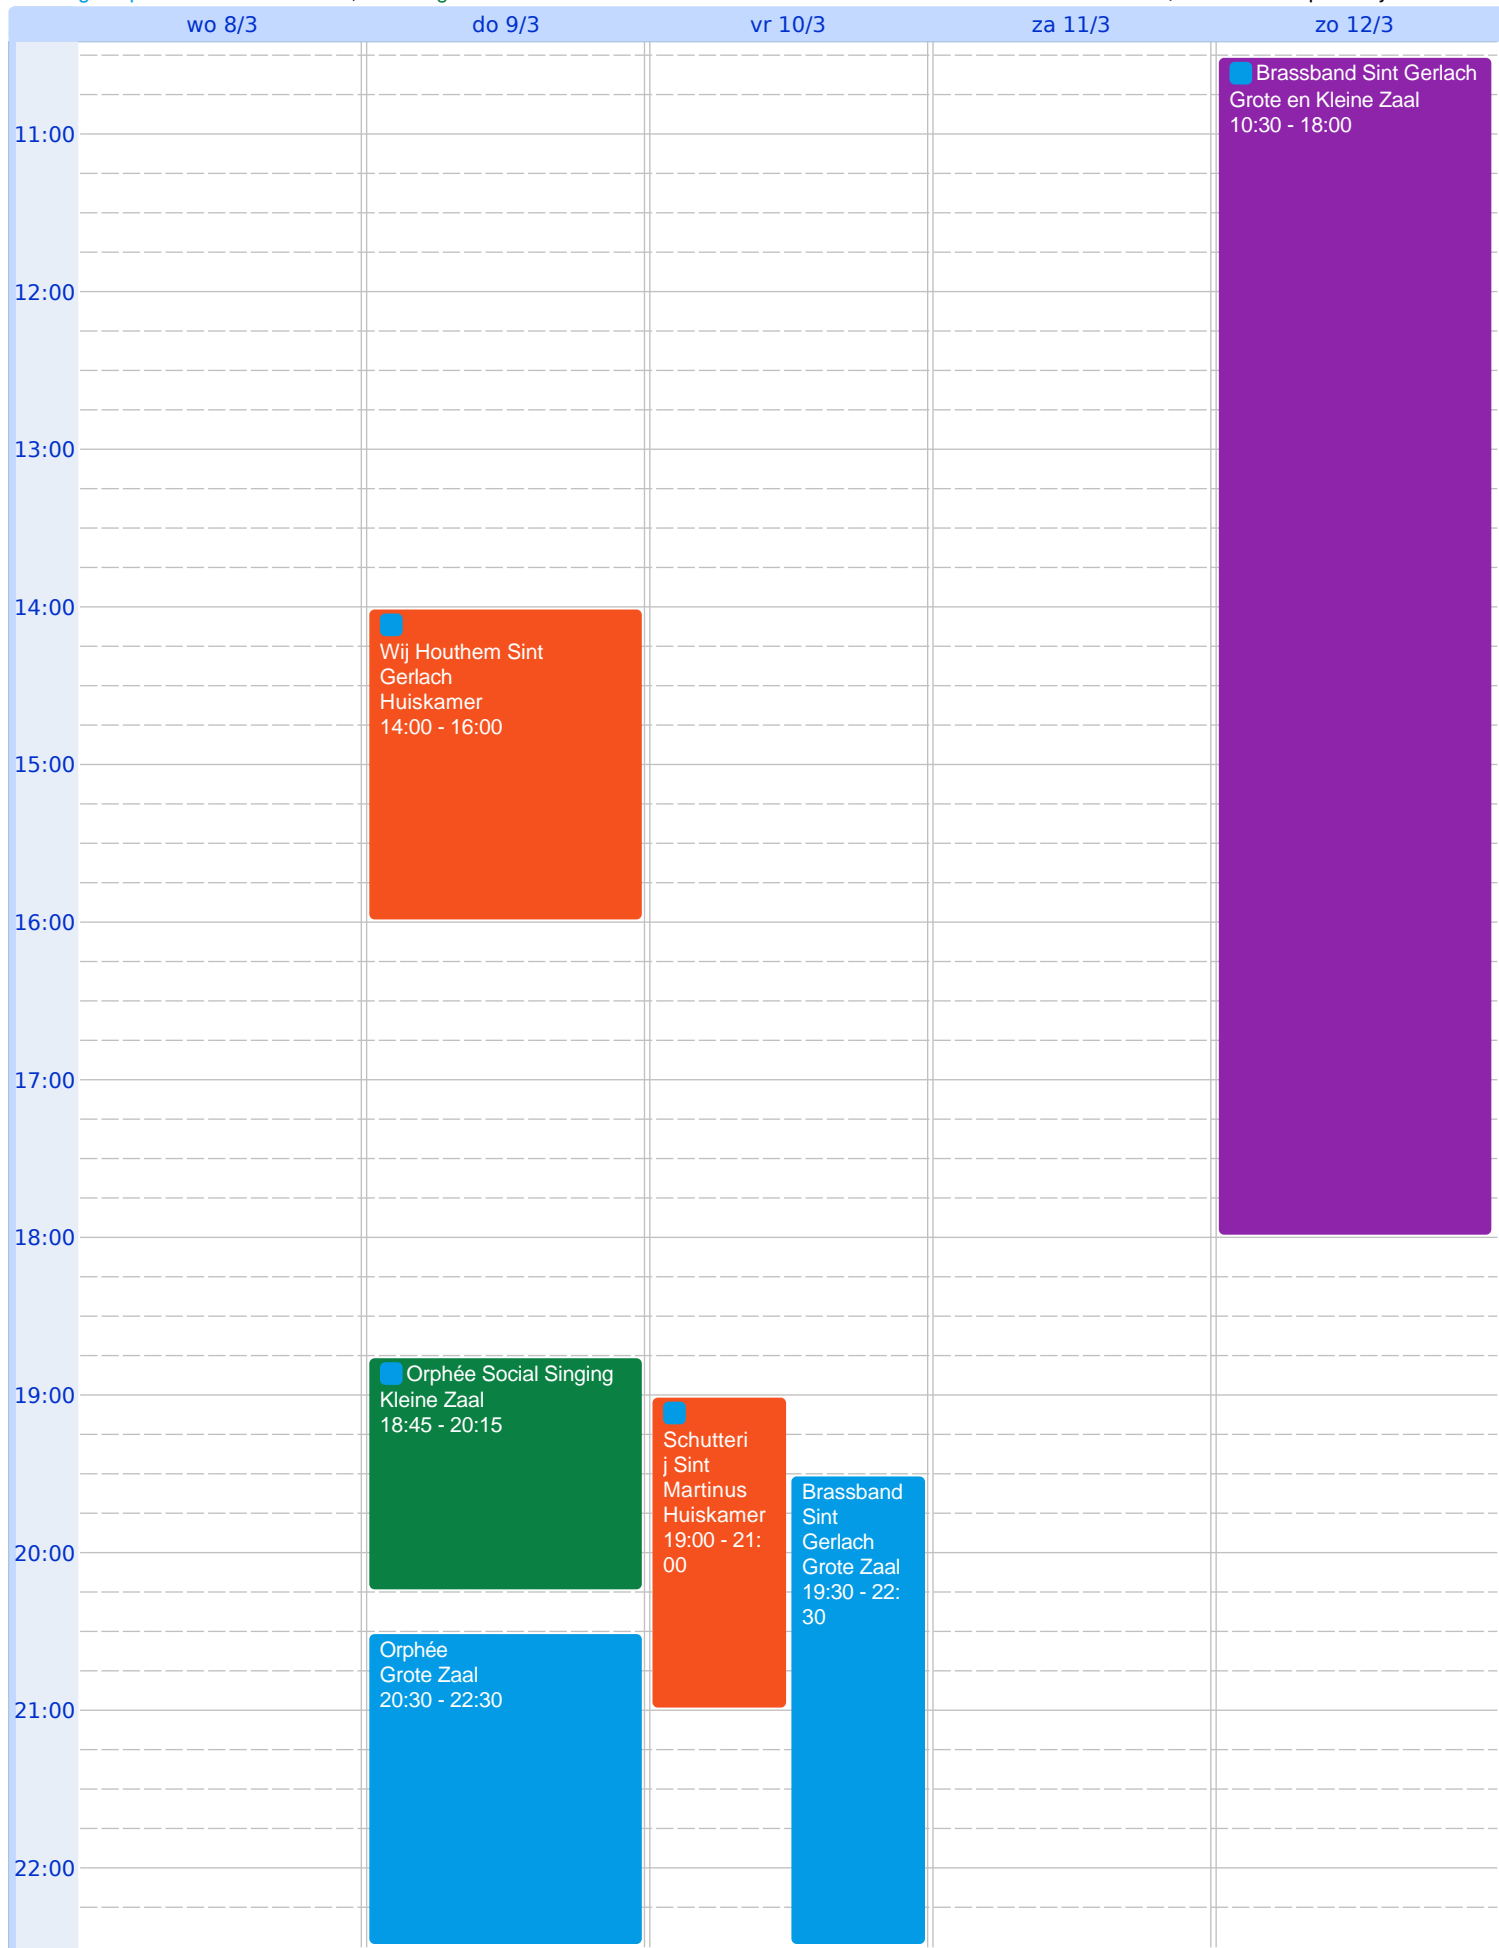

	zo 26/2	ma 27/2	di 28/2	wo 1/3	do 2/3
10:00		Seniorenvereniging Sint Gerlachus Kleine Zaal 09:30 - 10:30			
11:00					
12:00					
13:00					
14:00					Wij Houthem Sint Gerlach Huiskamer 14:00 - 16:00
15:00					
16:00					
17:00					
18:00					
19:00					Orphée Social Singing Kleine Zaal 18:45 - 20:15
20:00					
21:00				Orphée Grote Zaal 20:30 - 22:30	Wij Houthem Sint Gerlach Huiskamer 20:00 - 22:30
22:00					

	ma 13/3	di 14/3	wo 15/3	do 16/3	vr 17/3
10:00	<div data-bbox="142 142 414 283"> <p>Seniorenvereniging Sint Gerlachus Kleine Zaal 09:30 - 10:30</p> </div>				
11:00					
12:00					
13:00					
14:00			<div data-bbox="706 793 977 1081"> <p>Computer Club Houthem Huiskamer 14:00 - 16:00</p> </div>	<div data-bbox="987 793 1258 1081"> <p>Wij Houthem Sint Gerlach Huiskamer 14:00 - 16:00</p> </div>	
15:00					
16:00					
17:00					
18:00					
19:00				<div data-bbox="987 1480 1258 1696"> <p>Orphée Social Singing Kleine Zaal 18:45 - 20:15</p> </div>	<div data-bbox="1268 1516 1403 1803"> <p>Schutterij Sint Martinus Huiskamer 19:00 - 21:00</p> </div>
20:00					<div data-bbox="1408 1587 1541 1745"> <p>Brassband Sint Gerlach Grote Zaal 19:30 - 22:30</p> </div>
21:00				<div data-bbox="987 1732 1258 2020"> <p>Orphée Grote Zaal 20:30 - 22:30</p> </div>	
22:00					