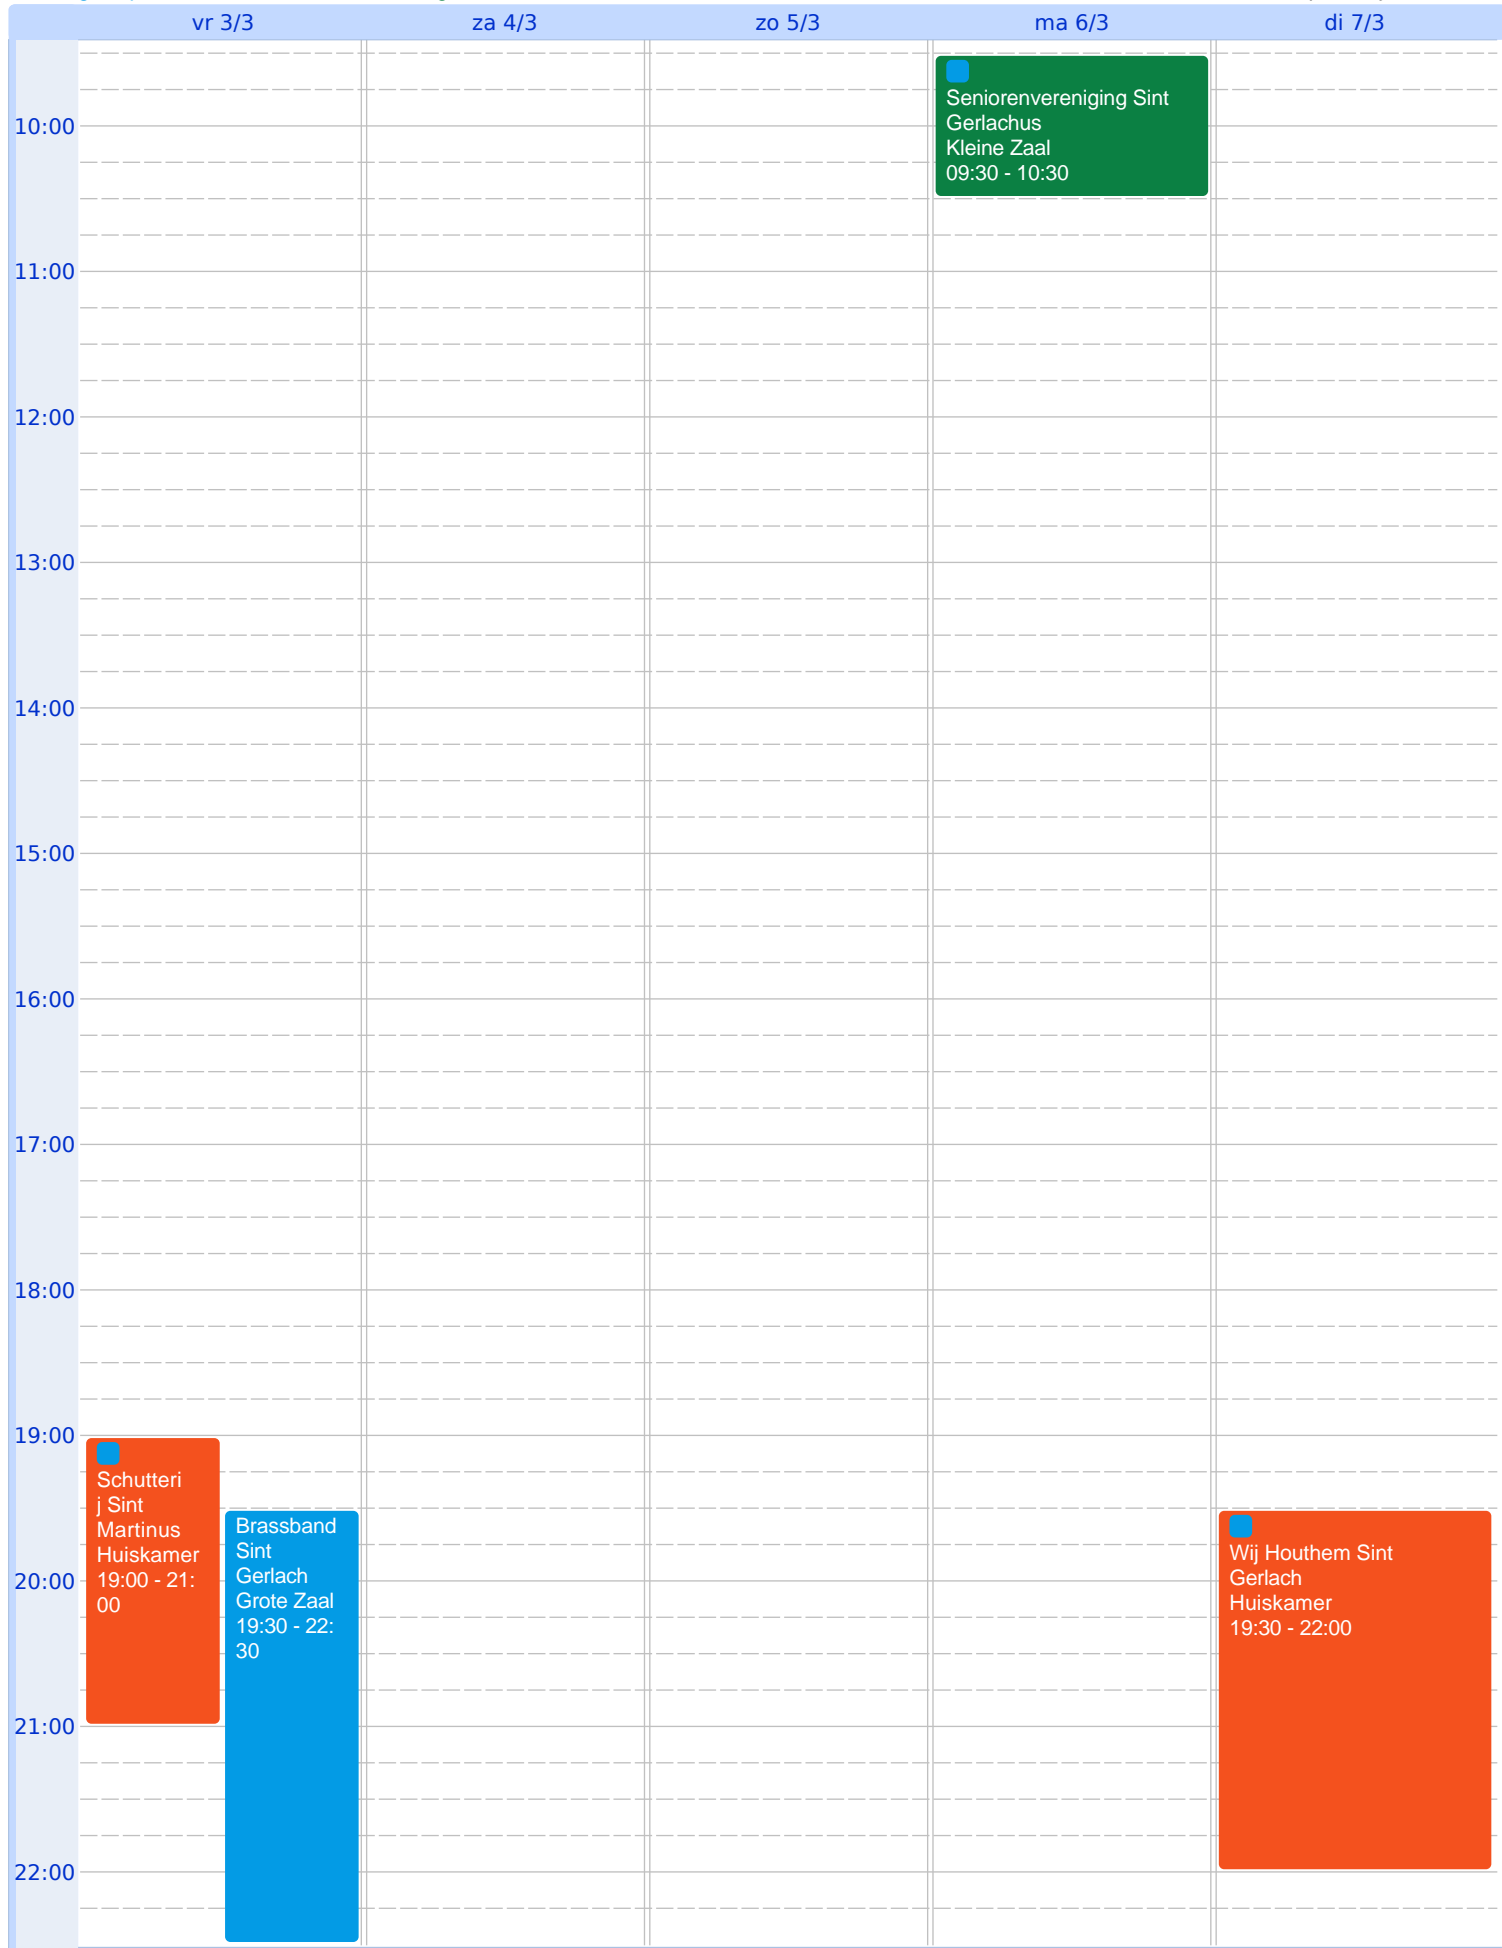

	zo 26/2	ma 27/2	di 28/2	wo 1/3	do 2/3
10:00		Seniorenvereniging Sint Gerlachus Kleine Zaal 09:30 - 10:30			
11:00					
12:00					
13:00					
14:00					Wij Houthem Sint Gerlach Huiskamer 14:00 - 16:00
15:00					
16:00					
17:00					
18:00					
19:00					Orphée Social Singing Kleine Zaal 18:45 - 20:15
20:00					
21:00				Orphée Grote Zaal 20:30 - 22:30	Wij Houthem Sint Gerlach Huiskamer 20:00 - 22:30
22:00					

	ma 13/3	di 14/3	wo 15/3	do 16/3	vr 17/3
10:00	<div data-bbox="142 142 414 283"> <p>Seniorenvereniging Sint Gerlachus Kleine Zaal 09:30 - 10:30</p> </div>				
11:00					
12:00					
13:00					
14:00			<div data-bbox="706 793 977 1081"> <p>Computer Club Houthem Huiskamer 14:00 - 16:00</p> </div>	<div data-bbox="987 793 1258 1081"> <p>Wij Houthem Sint Gerlach Huiskamer 14:00 - 16:00</p> </div>	
15:00					
16:00					
17:00					
18:00					
19:00				<div data-bbox="987 1480 1258 1696"> <p>Orphée Social Singing Kleine Zaal 18:45 - 20:15</p> </div>	<div data-bbox="1268 1516 1403 1803"> <p>Schutterij Sint Martinus Huiskamer 19:00 - 21:00</p> </div>
20:00					<div data-bbox="1408 1587 1541 1745"> <p>Brassband Sint Gerlach Grote Zaal 19:30 - 22:30</p> </div>
21:00				<div data-bbox="987 1732 1258 2020"> <p>Orphée Grote Zaal 20:30 - 22:30</p> </div>	
22:00					